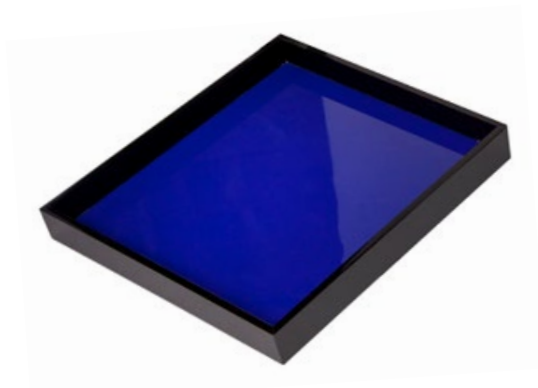

Art Home Collection

AH100BR
Bandeja de acrílico
Classica Branca
40X30CM

AH100PR
Bandeja de acrílico
Classica Preta
40X30CM

AH101TR
Bandeja de acrílico
Fun Transparente
36X27CM

AH101VM
Bandeja de acrílico
Fun Vermelha
36X27CM

AH103BR
Bandeja Mondrian
Branca
20 X 20CM

AH104AZ
Bandeja Mondrian
Azul
25 X 25CM

AH105VM
Bandeja Mondrian
Vermelha
30 X 30CM

AH106AM
Bandeja Mondrian
Amarela
35 X 35CM

AH102MC
Conjunto de acrílico com
4 Bandejas Mondrian

AH107VM
Conjunto Com 3
Bandejas Charm

AH108VM
Bandeja Charm
Pequena Vermelha
30 X 30CM

AH109VM
Bandeja Charm Média
Vermelha
35 X 35CM

AH110VM
Bandeja Charm Grande
Vermelha
40 X 40CM