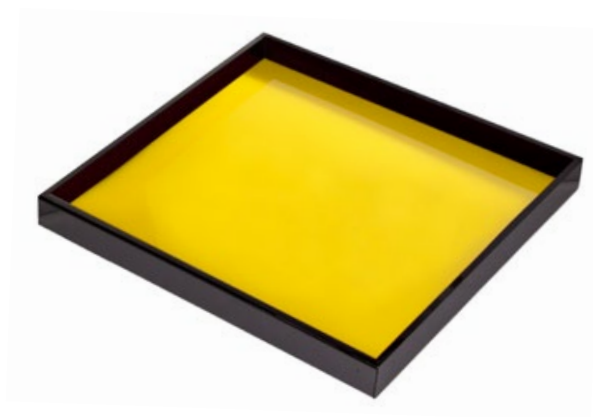

Art Home Collection

AH100BR
Bandeja de acrílico
Classica Branca
40X30CM

AH100PR
Bandeja de acrílico
Classica Preta
40X30CM

AH101TR
Bandeja de acrílico
Fun Transparente
36X27CM

AH101VM
Bandeja de acrílico
Fun Vermelha
36X27CM

AH103BR
Bandeja Mondrian
Branca
20 X 20CM

AH104AZ
Bandeja Mondrian
Azul
25 X 25CM

AH105VM
Bandeja Mondrian
Vermelha
30 X 30CM

AH106AM
Bandeja Mondrian
Amarela
35 X 35CM

AH102MC
Conjunto de acrílico com
4 Bandejas Mondrian

AH107VM
Conjunto Com 3
Bandejas Charm

AH108VM
Bandeja Charm
Pequena Vermelha
30 X 30CM

AH109VM
Bandeja Charm Média
Vermelha
35 X 35CM

AH110VM
Bandeja Charm Grande
Vermelha
40 X 40CM