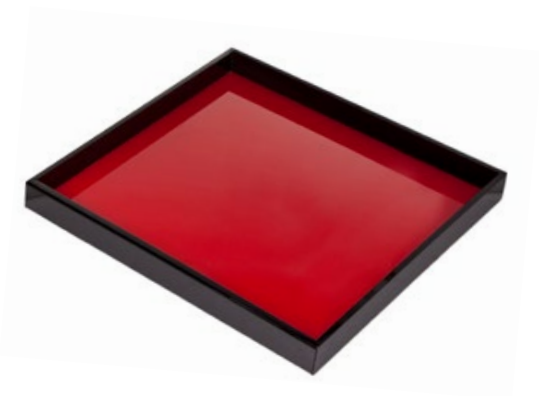

Art Home Collection

AH100BR
Bandeja de acrílico
Classica Branca
40X30CM

AH100PR
Bandeja de acrílico
Classica Preta
40X30CM

AH101TR
Bandeja de acrílico
Fun Transparente
36X27CM

AH101VM
Bandeja de acrílico
Fun Vermelha
36X27CM

AH103BR
Bandeja Mondrian
Branca
20 X 20CM

AH104AZ
Bandeja Mondrian
Azul
25 X 25CM

AH105VM
Bandeja Mondrian
Vermelha
30 X 30CM

AH106AM
Bandeja Mondrian
Amarela
35 X 35CM

AH102MC
Conjunto de acrílico com
4 Bandejas Mondrian

AH107VM
Conjunto Com 3
Bandejas Charm

AH108VM
Bandeja Charm
Pequena Vermelha
30 X 30CM

AH109VM
Bandeja Charm Média
Vermelha
35 X 35CM

AH110VM
Bandeja Charm Grande
Vermelha
40 X 40CM