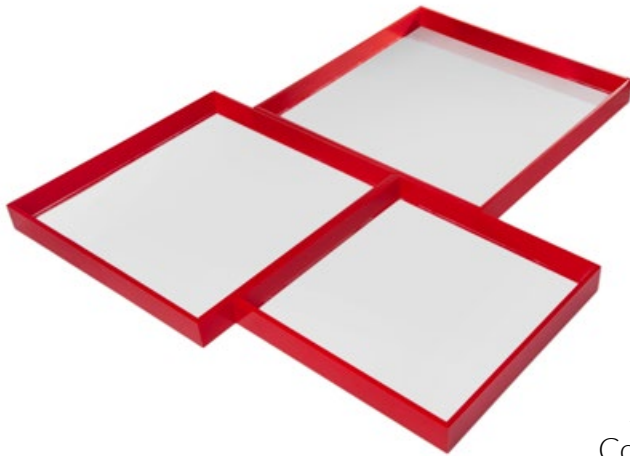

Art Home Collection

AH100BR
Bandeja de acrílico
Classica Branca
40X30CM

AH100PR
Bandeja de acrílico
Classica Preta
40X30CM

AH101TR
Bandeja de acrílico
Fun Transparente
36X27CM

AH101VM
Bandeja de acrílico
Fun Vermelha
36X27CM

AH103BR
Bandeja Mondrian
Branca
20 X 20CM

AH104AZ
Bandeja Mondrian
Azul
25 X 25CM

AH105VM
Bandeja Mondrian
Vermelha
30 X 30CM

AH106AM
Bandeja Mondrian
Amarela
35 X 35CM

AH102MC
Conjunto de acrílico com
4 Bandejas Mondrian

AH107VM
Conjunto Com 3
Bandejas Charm

AH108VM
Bandeja Charm
Pequena Vermelha
30 X 30CM

AH109VM
Bandeja Charm Média
Vermelha
35 X 35CM

AH110VM
Bandeja Charm Grande
Vermelha
40 X 40CM